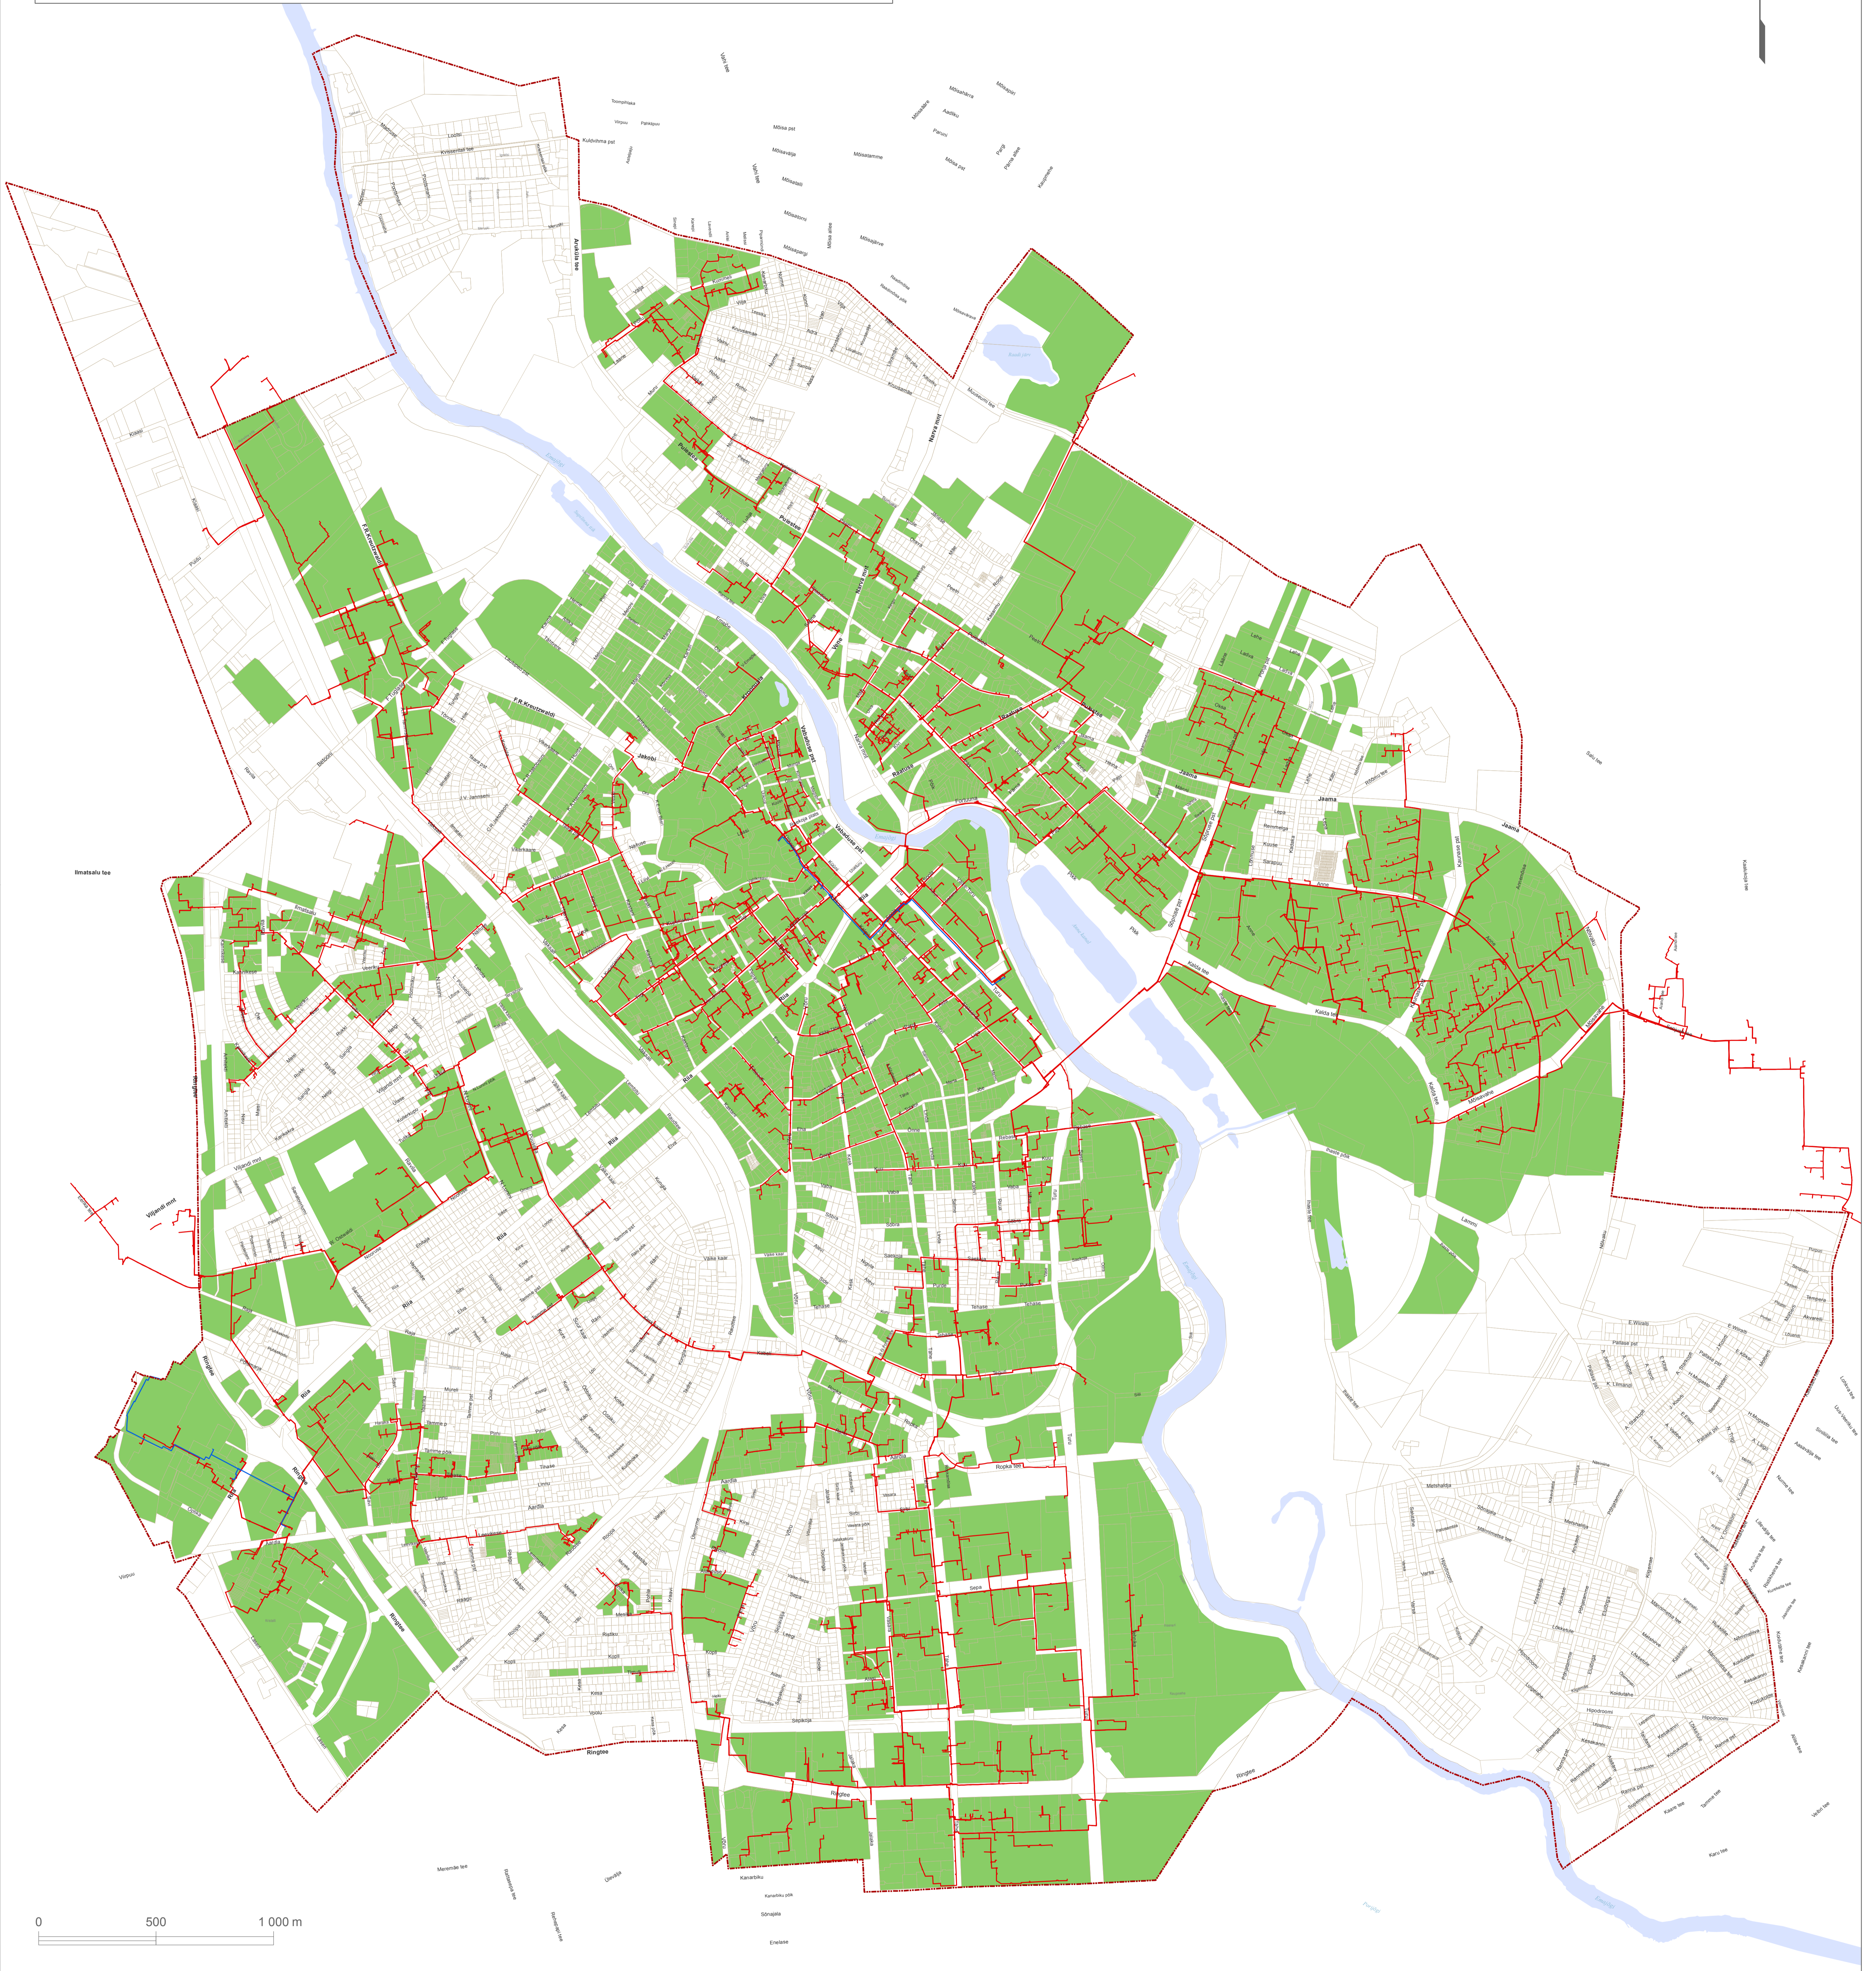

KAUGKÜTTEPIIRKONNAD

- Leppemärgid**
- Linnapiir
 - kaugjahutustorustik
 - kaugküttestorustik
 - kaugküttepiirkonna alad

TARTU LINNA ÜLDPLANEERING

Pealkiri: Kaugküttepiirkonnad		
Koostaja: Tartu Linnavalitsus LPMKO	Kuupäev: 6.01.2017	Joonise nr: 12
		Mõõtkava: 1:10 000